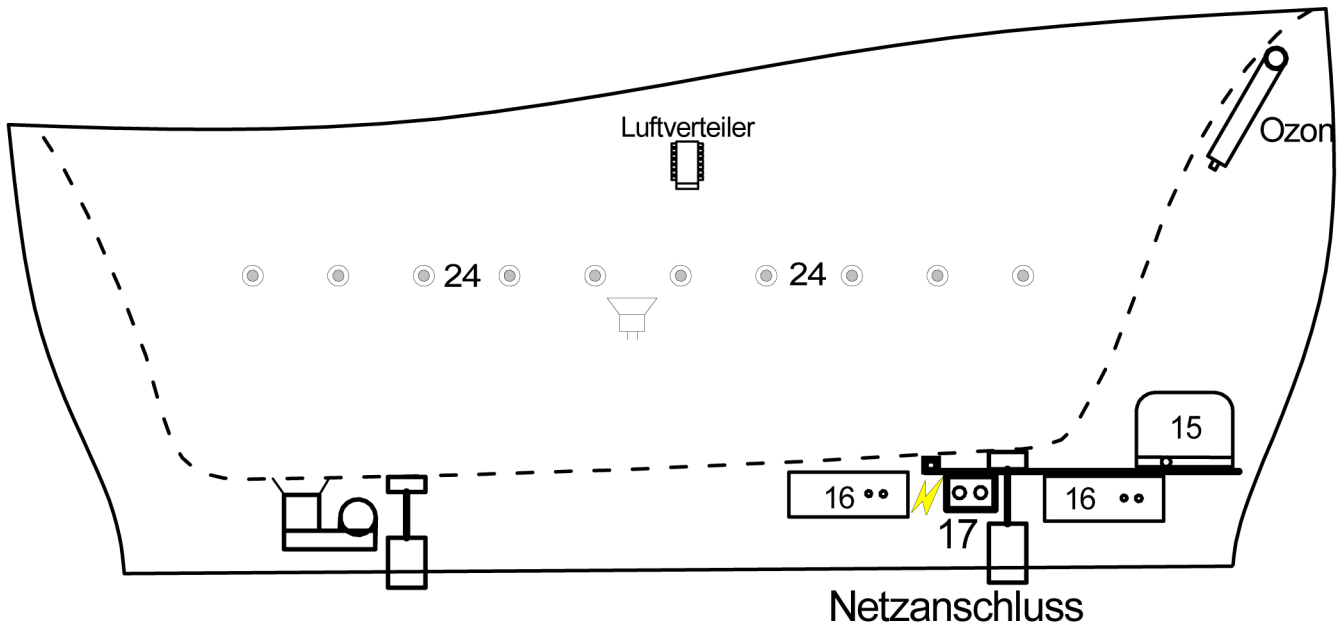

# Ottofond freistehende Badewanne Aviva

- mit Whirlpoolsystem Sound, Komfort Light und Silent

25		Whisperdüsen
24		Effektlicht
1		Lichttherapie
14		Pumpe
15		Gebläse
17		Stromanschluß
16		Steuerung
13		Lautsprecher

**Anschluss: 230 Volt  
3 x 1,5mm Querschnitt  
mit 16 Ampere Absicherung  
in diesem Bereich**

Alle in der Zeichnung dargestellten Positionen der Aggregate und Düsenanordnungen entsprechen annähernd dem Auslieferungszustand. Änderungen vorbehalten.

	Datum
Stand.	04.2016

**Of OTTOFOND**

Hersteller : Ottofond
Art.-Bez.: Aviva
Abmessung : 1800 x 850
Komfort Light & Silentsystem mit BT Soundsystem