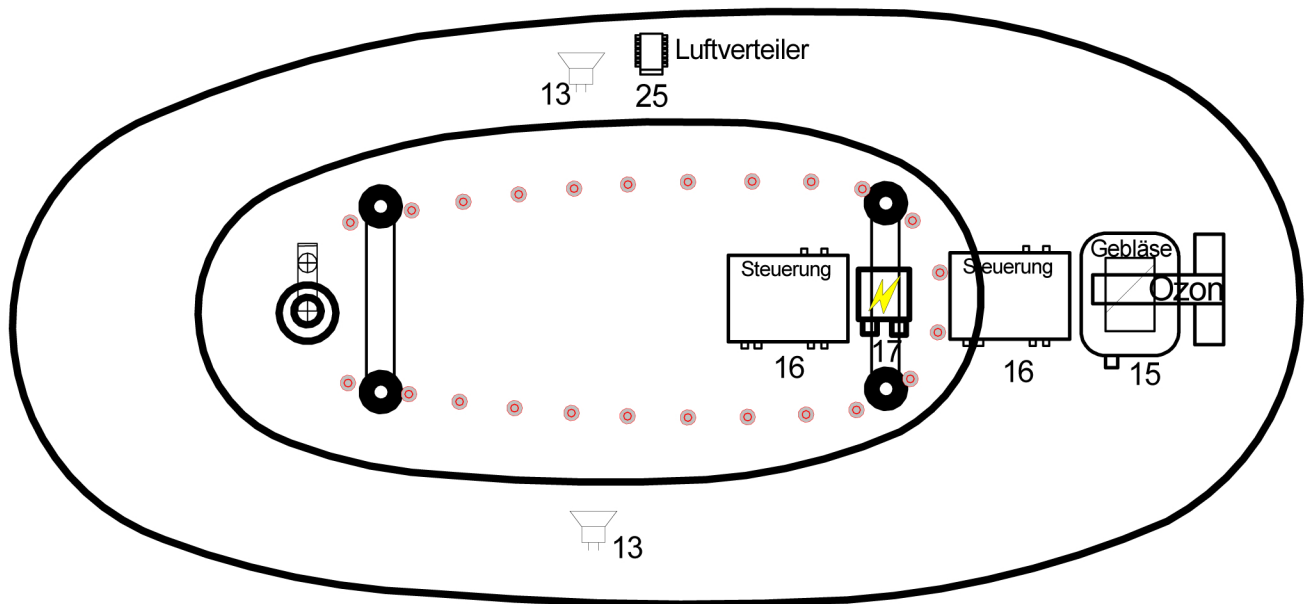

# Ottofond freistehende Badewanne Aviva

- mit Whirlpoolsystem Sound, Komfort Light und Silent

25		Whisperdüsen
24		Effektlicht
1		Lichttherapie
14		Pumpe
15		Gebläse
17		Stromanschluß
16		Steuerung
13		Lautsprecher

**Anschluss: 230 Volt  
3 x 1,5mm Querschnitt  
mit 16 Ampere Absicherung  
in diesem Bereich**

Alle in der Zeichnung dargestellten Positionen der Aggregate und Düsenanordnungen entsprechen annähernd dem Auslieferungszustand. Änderungen vorbehalten.

	Datum
Stand.	04.2016

**Of OTTOFOND**

Hersteller : Ottofond
Art.-Bez.: Aviva
Abmessung : 1800 x 850
Komfort Light & Silentsystem mit BT Soundsystem